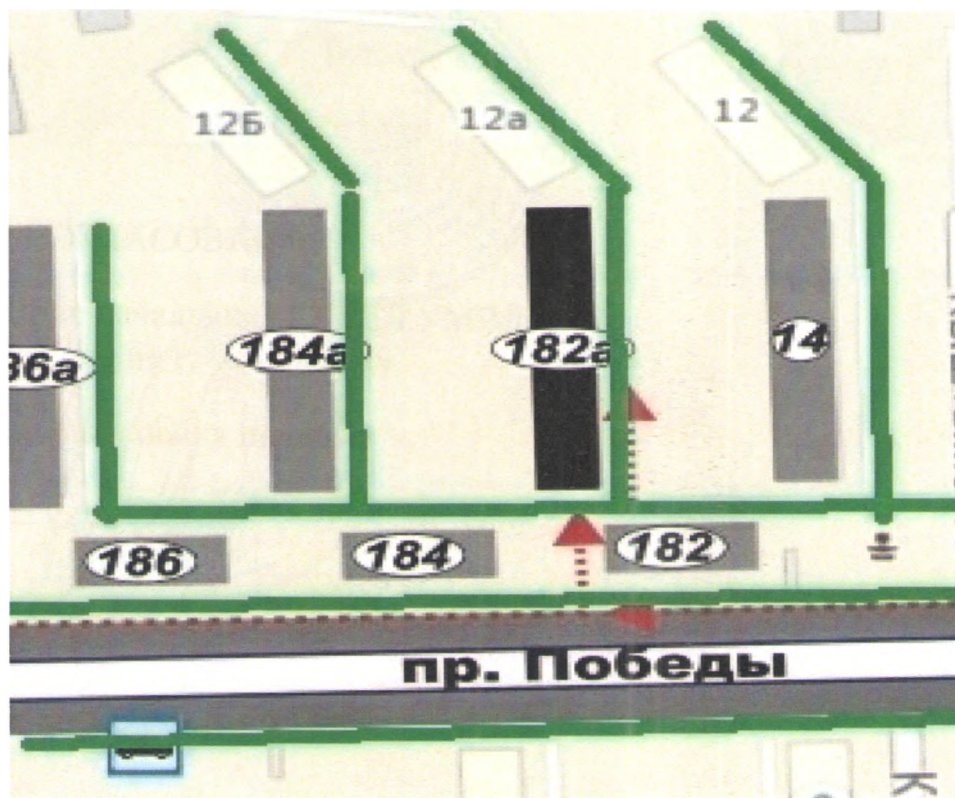

2. Организация дорожного движения в непосредственной близости от образовательного учреждения с размещением соответствующих технических средств, маршруты движения детей и расположение парковочных мест МБУДО «ЦВР г.Челябинска» Структурное подразделение «Чайка»

- направление движения детей
- направление движения транспорта
- надземный пешеходный переход
- тротуар