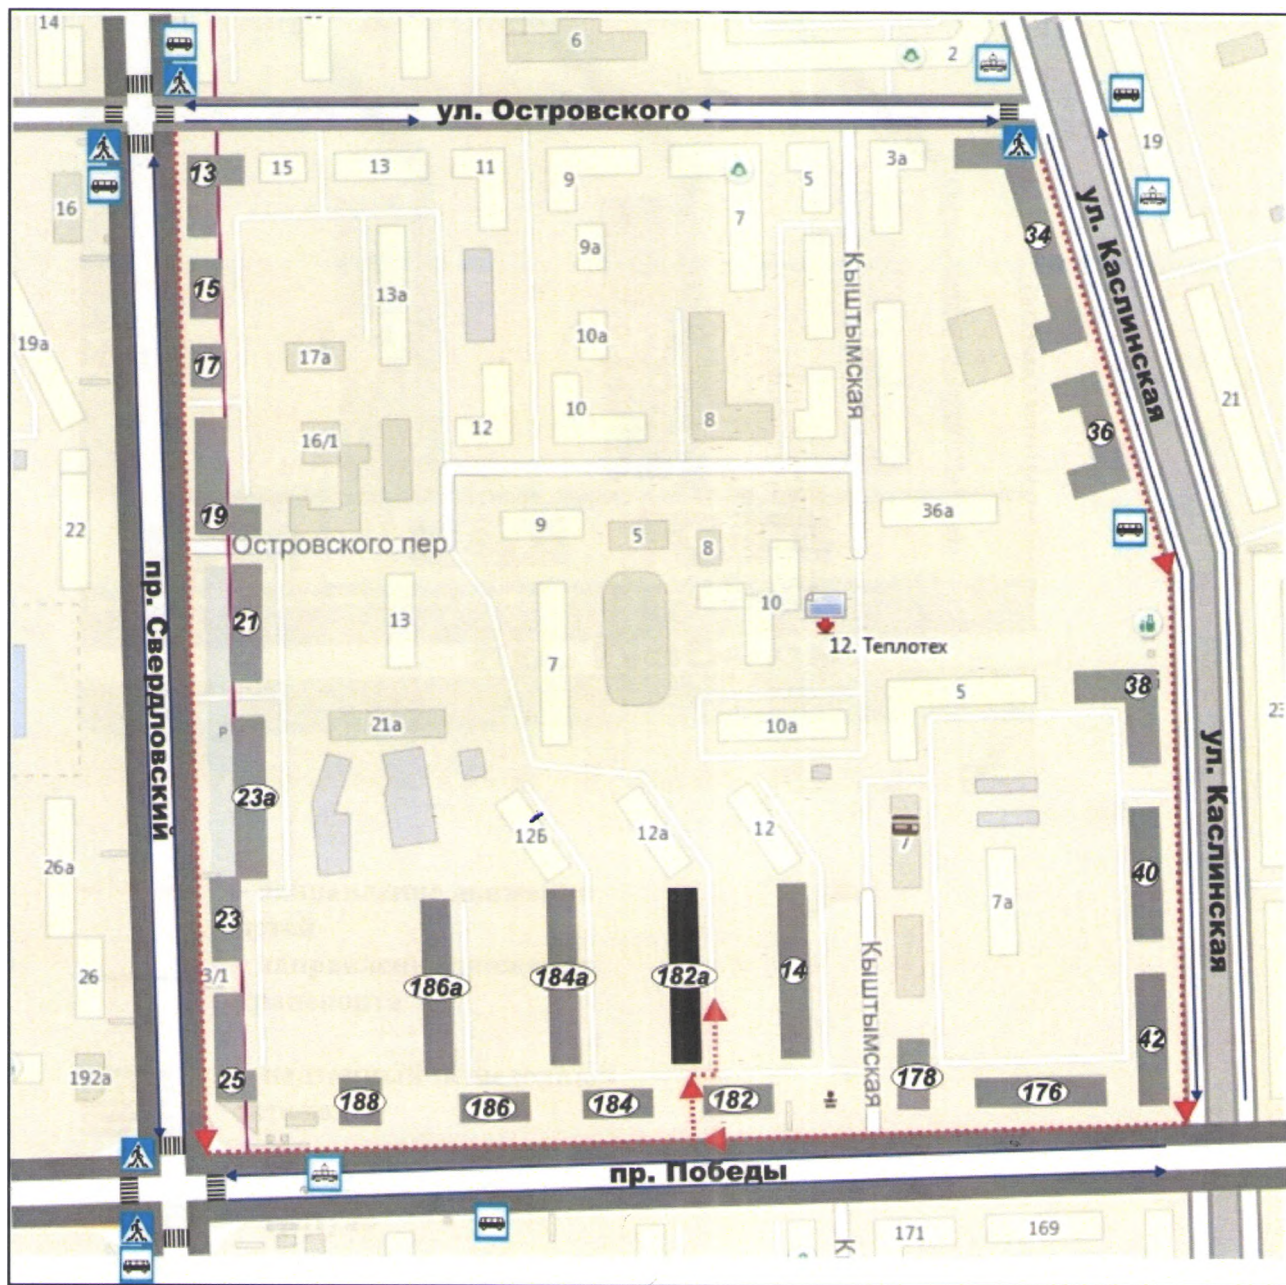

1. Район расположения образовательного учреждения, пути движения транспортных средств и обучающихся МБУДО «ЦВР г. Челябинска» Структурное подразделение «Чайка» Пр. Победы, 182-А

- остановка общественного транспорта
- знак пешеходного перехода